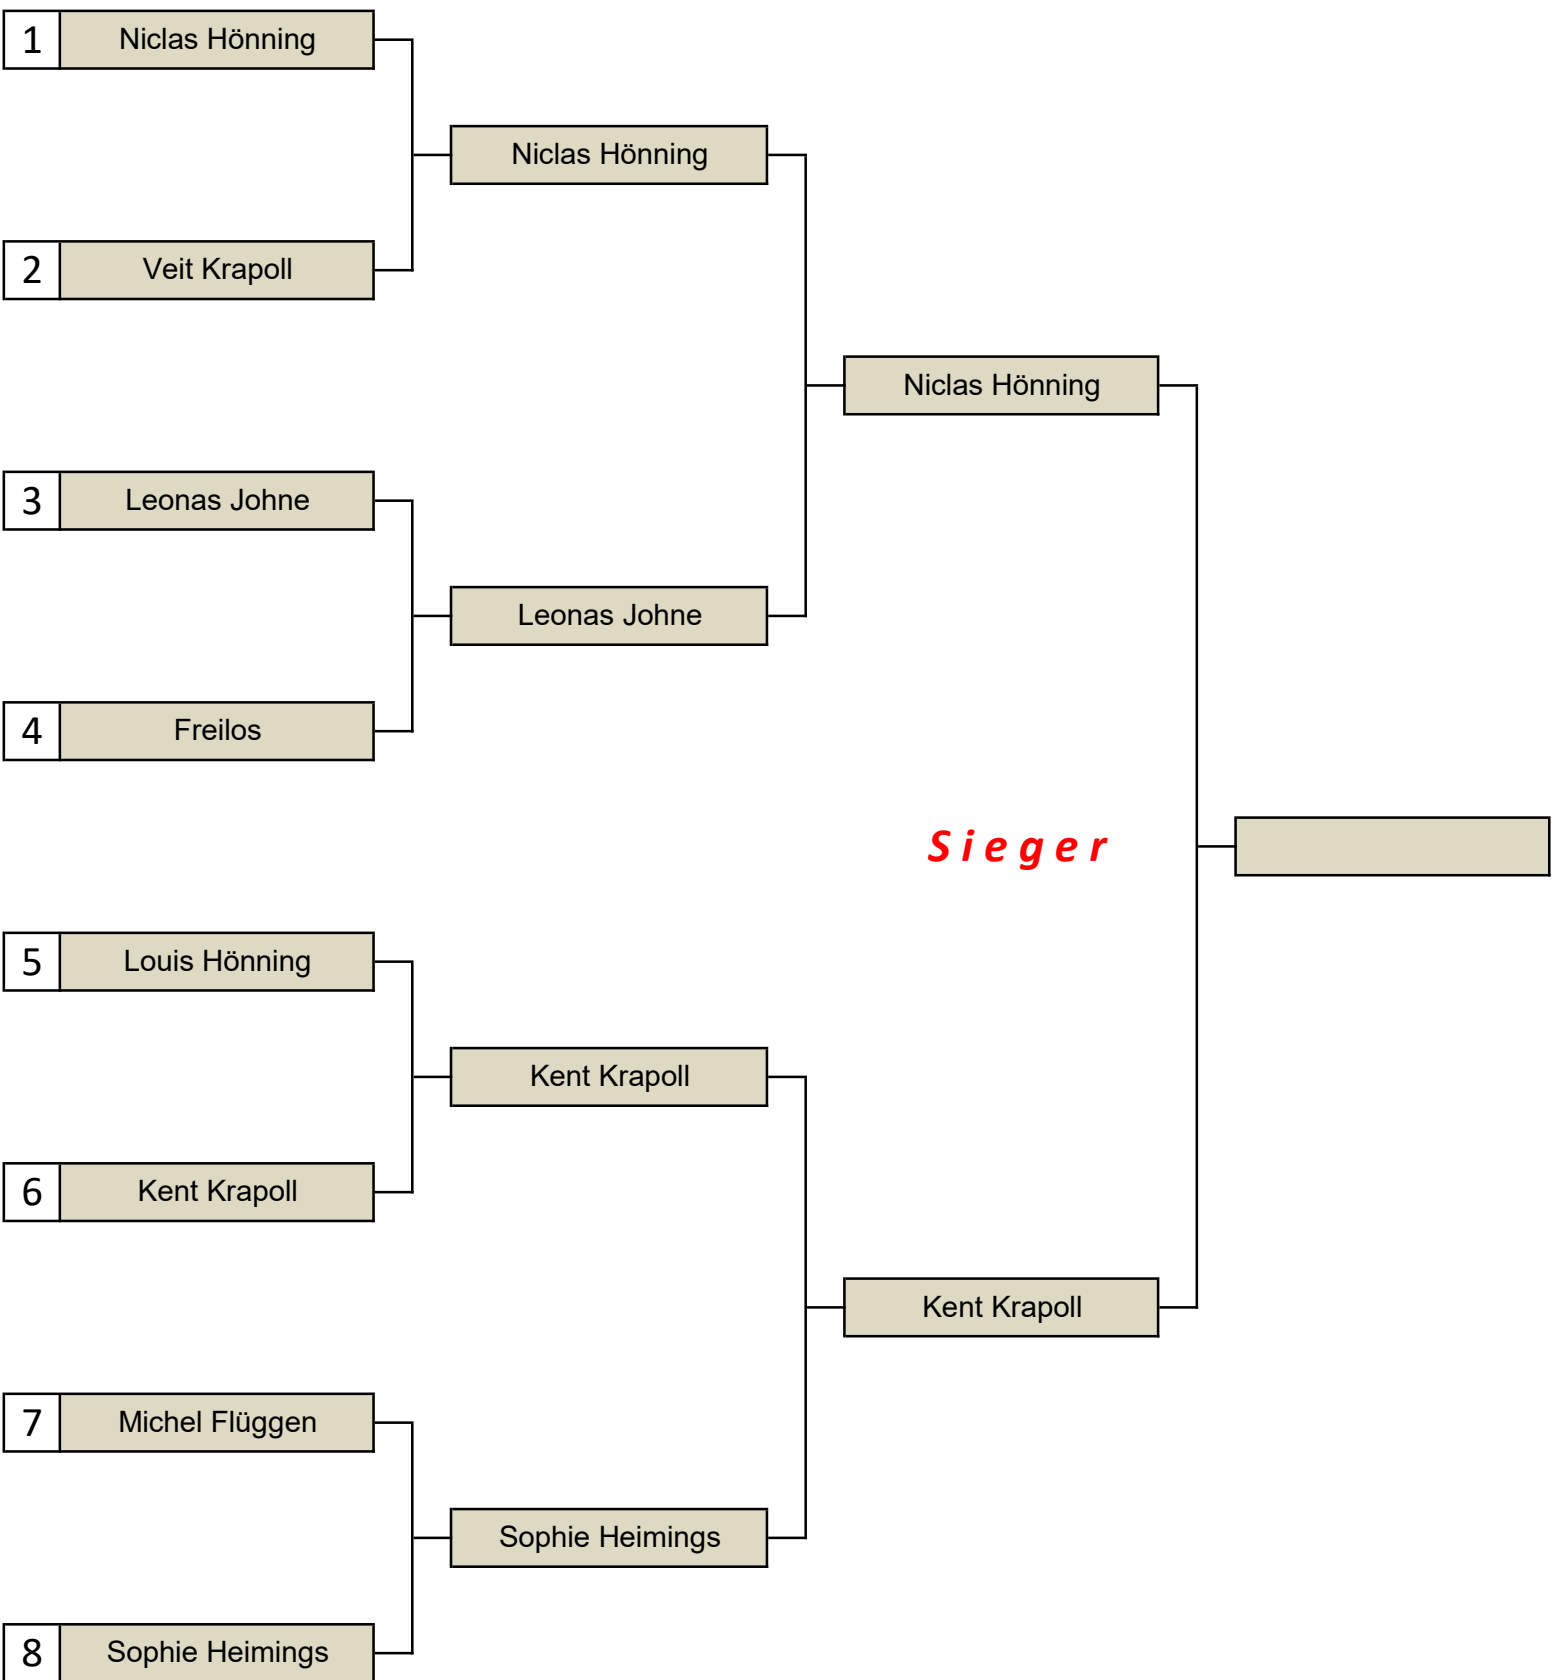

Stand
13.07.24

Matchplay ID 2024 "Kinder und Jugendliche"

Letzter Spieltag
Mo 27.05.2024

7 W

Letzter Spieltag
Mo 08.07.2024

7 W

Letzter Spieltag
Mo 09.09.2024

7 W

Sieger